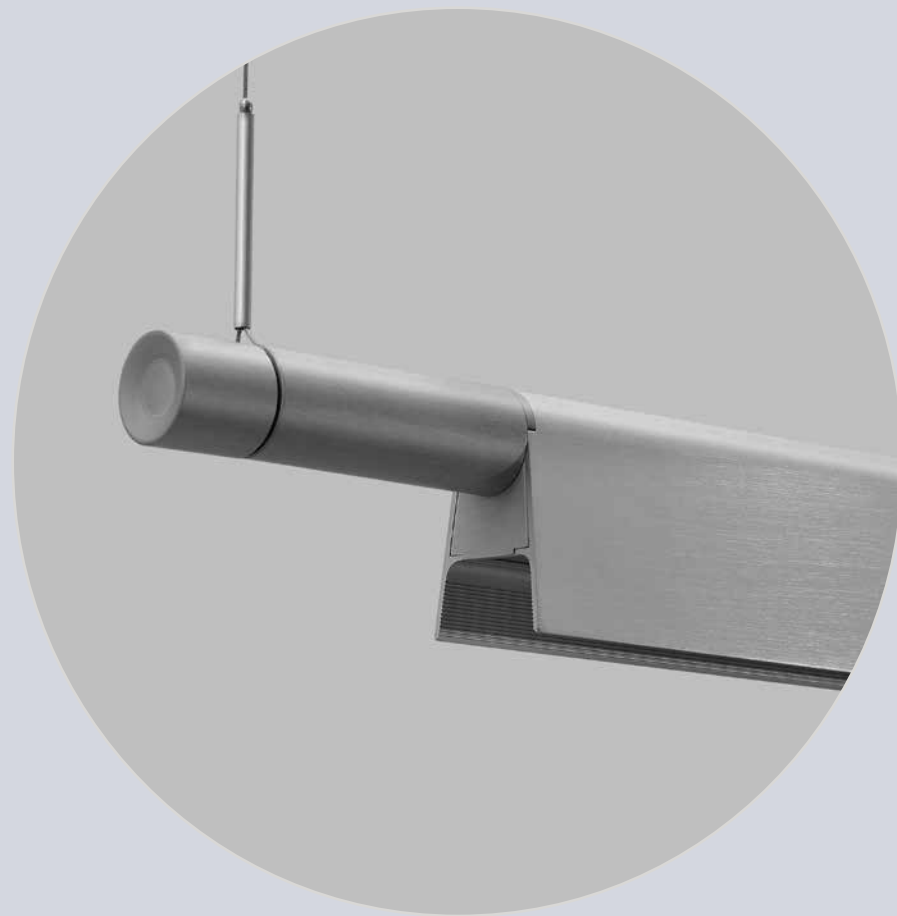

Daniel
Rybakken

**Compendium
Family**

Daniel
Rybakken

**Compendium
Family**

Compendium Circle

EN Compendium Circle is a lamp with a poetic nature and an essential design, whose lightness is sustained by LED technology, installed to allow direct emission when pointed downward, or diffused light when aimed upward.

It is also possible to combine up to three rings of different diameters to have different configurations and luminous scenarios of great visual impact.

FR Compendium Circle est une lampe à caractère poétique et au design essentiel, dont la légèreté est soutenue par la technologie LED, installée de manière à permettre une émission directe si elle est orientée vers le bas, ou une lumière diffuse si elle est dirigée vers le haut.

Il est également possible de combiner jusqu'à trois anneaux de diamètres différents pour créer différentes configurations et de multiples scénarios d'éclairage ayant un très grand impact visuel.

ES Compendium Circle es una lámpara de naturaleza poética y diseño esencial cuya ligereza la apoya la tecnología led, instalada de forma que permita una emisión directa si se orienta hacia abajo, o bien una luz difusa si mira hacia arriba.

Además es posible combinar hasta tres anillos de diámetros distintos para dar vida a distintas configuraciones y varios escenarios luminosos de grandísimo impacto visual.

Compendium Plate

EN Compendium Plate is another extension now interpreted in the ceiling/wall versions as well. The external profile is an anodized extruded aluminium that has the slim original thickness, creating a surface almost flush with the wall. In spite of its extremely slender design, Compendium Plate provides extraordinary lighting efficiency combined with a clean form and extreme elegance.