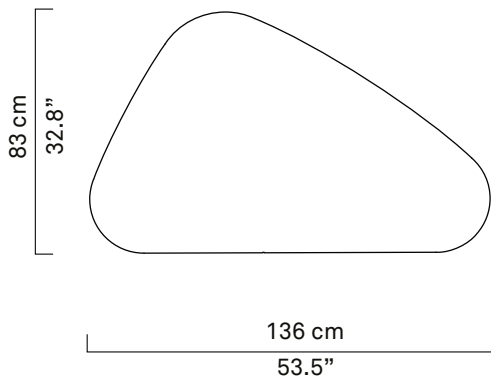

PÉTALE

design Odile Decq

**LUCE
PLAN**

D71

D71/6DV

D71/7DV

D71PV

kg 5,8 kg **lb** 12.8 lb

x2

x1

kg 9,5 kg

lb 21 lb

D71CV

a

b

∅ 120 cm
∅ 47.3"

x3

x3

x3

15 cm MAX 300 cm
6" MAX 118"

x1

x1

x2

x1

kg 7,6 kg **lb** 16.8 lb

D71/6DV

x1

x1

kg 3 kg

lb 6.6 lb

+ LED STRIP

D71/7DV