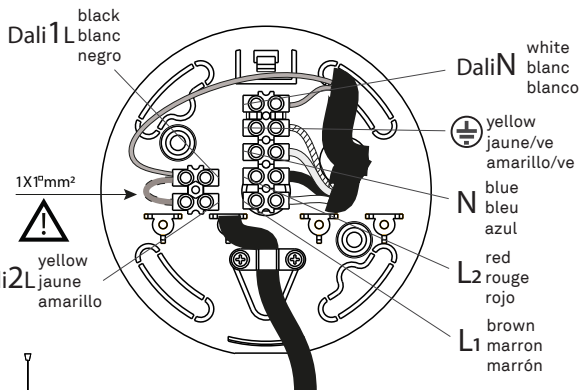

x1

x1

kg 3 kg

lb 6.6 lb

+ LED STRIP

D71PV - D71CV

D71P1V

1.1

1.2

1.3

2

2.1

2.2

D71/6DV - D71/7DV

3

3.1

3.2

3.3

3.3

Dali1L
black
blanc
negro

DaliN
white
blanc
blanco

⊕
yellow
jaune/ve
amarillo/ve

N
blue
bleu
azul

L2
red
rouge
rojo

L1
brown
marron
marrón

Dali2L
yellow
jaune
amarillo

1x7mm²

3.3

4

5

↑ ON

4.1