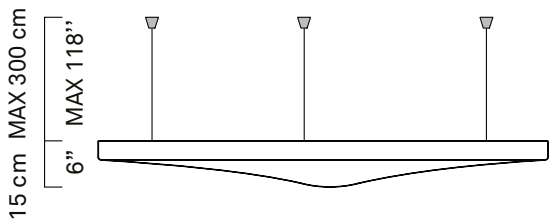

PÉTALE

design Odile Decq

**LUCE
PLAN**

D71

D71/6DV

D71/7DV

D71PV

kg 5,8 kg **lb** 12.8 lb

x2

x1

kg 9,5 kg

lb 21 lb

D71CV

a

b

∅ 120 cm
∅ 47.3"

x3

x3

x3

15 cm MAX 300 cm
6" MAX 118"

x1

x1

x2

x1