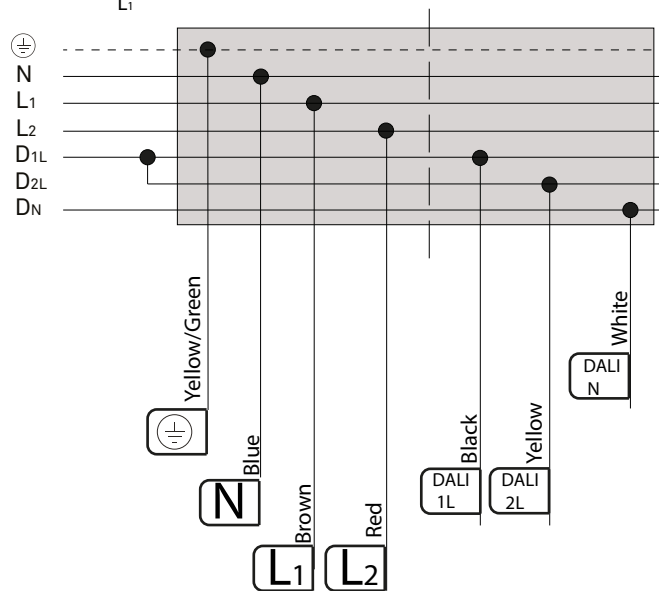

x1

x1

kg 3 kg

lb 6.6 lb

+ LED STRIP

D71PV - D71CV

D71P1V

1.1

1.2

1.3

2

2.1

2.2

D71/6DV - D71/7DV

3

3.1

3.2

3.3

3.3

Dali1L
black
blanc
negro

DaliN
white
blanc
blanco

⊕
yellow
jaune/ve
amarillo/ve

N
blue
bleu
azul

L2
red
rouge
rojo

L1
brown
marron
marrón

Dali2L
yellow
jaune
amarillo

1x7mm²

3.3

4

5

↑ ON

4.1