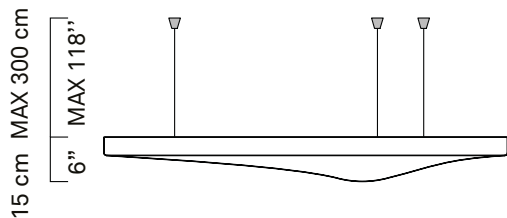

PÉTALE

design Odile Decq

**LUCE
PLAN**

D71

D71/6DV

D71/7DV

D71PV

kg 5,8 kg **lb** 12.8 lb

x2

x1

kg 9,5 kg

lb 21 lb

D71CV

a

b

∅ 120 cm
∅ 47.3"

x3

x3

x3

15 cm MAX 300 cm
6" MAX 118"

x1

x1

x2

x1