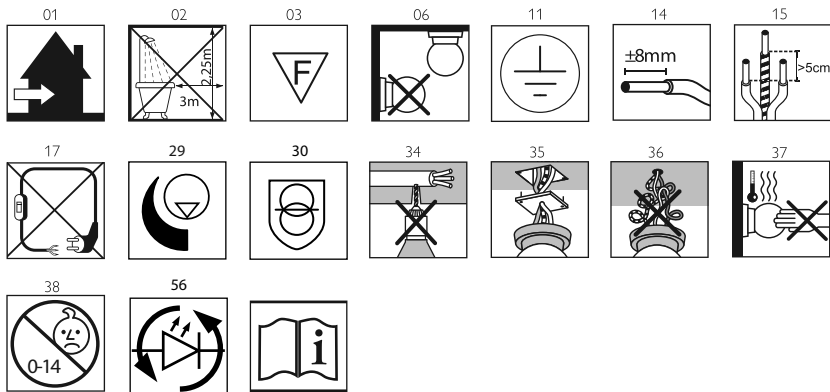

PÉTALE

design Odile Decq

**LUCE
PLAN**

D71

D71/6DV

D71/7DV

D71PV

kg 5,8 kg **lb** 12.8 lb

x2

x1

kg 9,5 kg

lb 21 lb

D71CV

a

b

∅ 120 cm
∅ 47.3"

x3

x3

x3

15 cm MAX 300 cm
6" MAX 118"

x1

x1

x2

x1