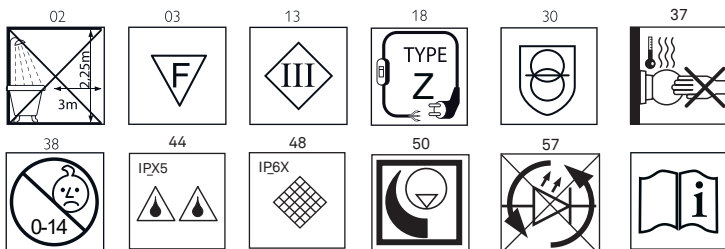

NUI MINI

design Meneghello Paoletti Associati

**LUCE
PLAN**

A02

A02R1

A02R1

X1

X1

X1

kg 1,5kg

lb 3,3 lb

A02/1

1 | A02TA1

2

3

100%