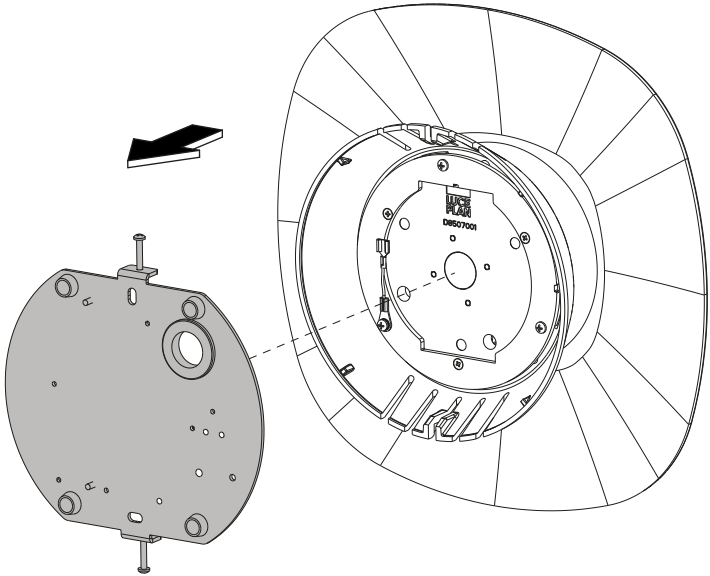

# LUTHIEN

design Monica Armani

**LUCE  
PLAN**

D85

D85A-D85AC

D85AD-D85ADC

1X

D85A-D85AC  
D85AD-D85ADC

**kg** 1,2 kg    **lb** 2,6 lb