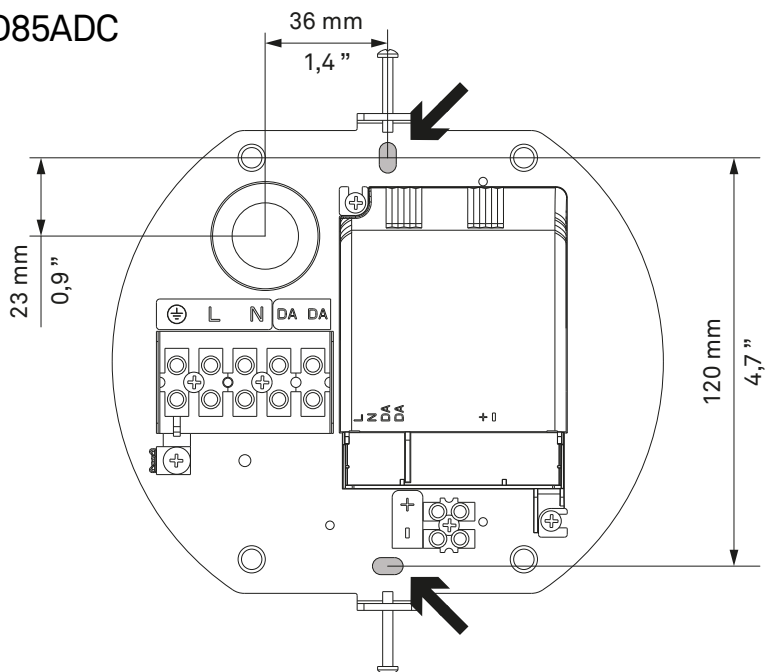

D85AD-D85ADC