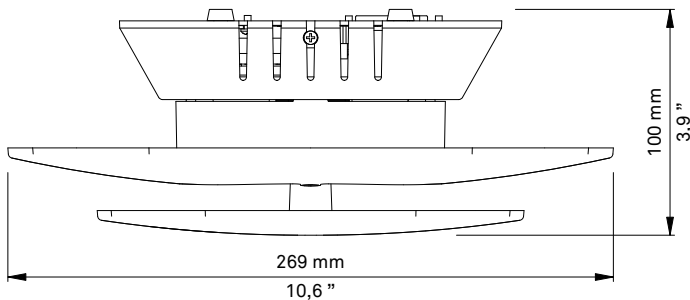

# LUTHIEN

design Monica Armani

**LUCE  
PLAN**

D85

D85A-D85AC

D85AD-D85ADC

1X

D85A-D85AC  
D85AD-D85ADC

**kg** 1,2 kg    **lb** 2,6 lb