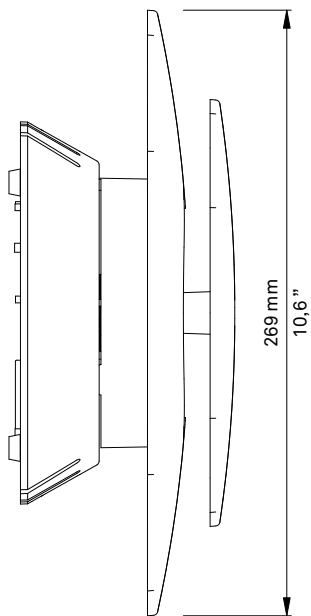

# LUTHIEN

design Monica Armani

**LUCE  
PLAN**

D85

D85A-D85AC

D85AD-D85ADC

1X

D85A-D85AC  
D85AD-D85ADC

**kg** 1,2 kg    **lb** 2,6 lb