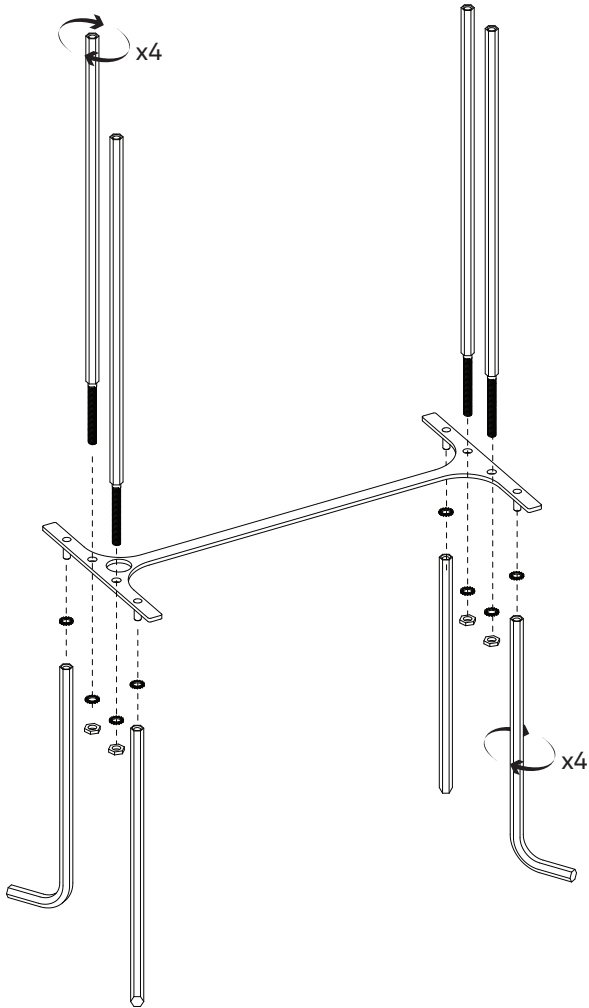

45 cm

17,71 "

32 cm
12,6 "

28 cm

11,02 "

D98TM1

x1

x1

D98/3

D94/1

Push/Dali

D98/5

On/Off

1

D98/2
D98/3

2 D98/2
D98/3

2.1

3

D98/2
D98/3

3.1

3.2

3.3

3.4

4

D98/2
D98/3

4.1

4.2

4.3

5

D98/2

D98/3

5.1