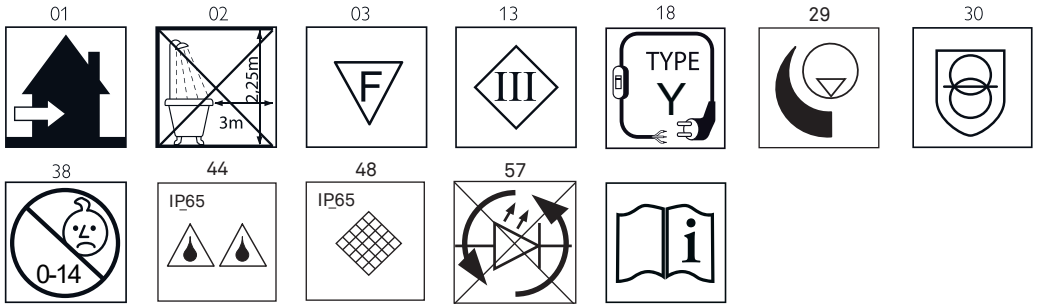

FIENILE

design Daniel Rybakken

**LUCE
PLAN**

D98

D98TM1-D98/2-D98/3 Europe-Middle East-Asia

1 X D98TM1 - D98/2 - D98/3
24V --- SELV min 15W

Output PWM
Max 200HZ

D98TM1+D98/2

45 cm

17,71 "

32 cm
12,6 "

28 cm

11,02 "

D98TM1

x1

x1