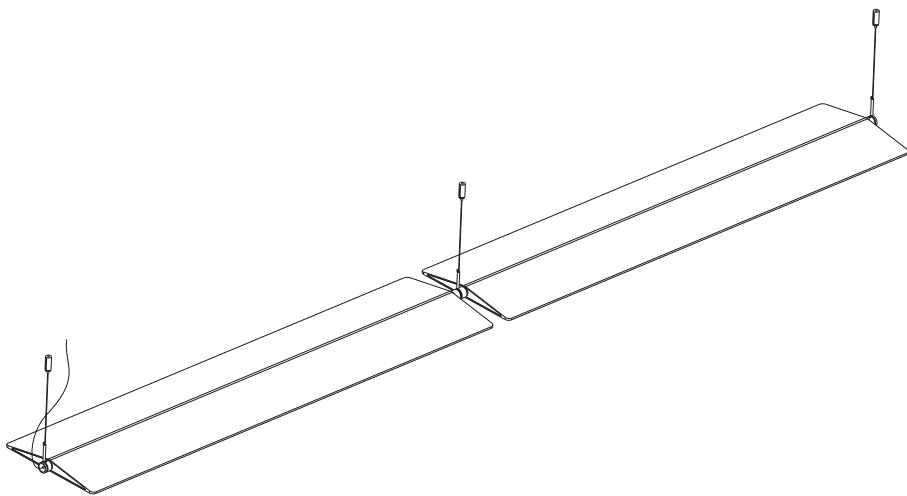

FIENILE SOSPENSIONE

design Daniel Rybakken

**LUCE
PLAN**

D98/4 - D98S2 - D98S4

D98SC2

D98SW2

2x

2x

2x

2x

D98SC4
D98SW4

C

1x

1x

1x

1x

D98/4

D98SC2 + D98SC4
D98SW2+ D98SW4

kg 13 kg **lb** 28,6 lb

122 cm
48''

122 cm
48''

yellow/green
jaune/vert
amarillo/verde

N white
blanc
blanco

L black
noir
negro