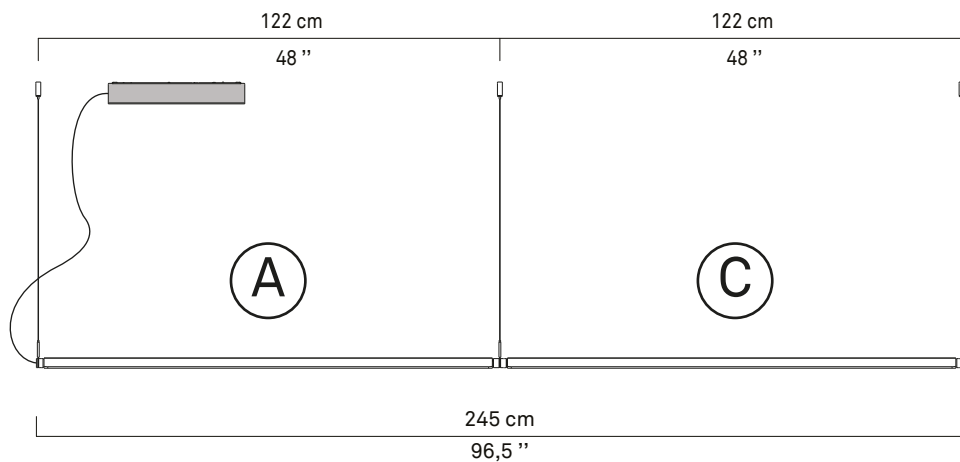

D98/4

D98SC2 + D98SC4
D98SW2+ D98SW4

kg 13 kg **lb** 28,6 lb

122 cm
48''

122 cm
48''

yellow/green
jaune/vert
amarillo/verde

N white
blanc
blanco

L black
noir
negro