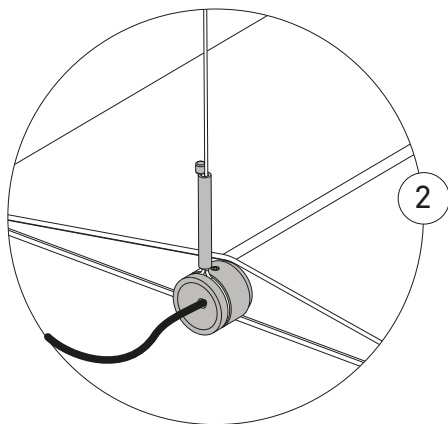

D98/4

D98SC2 + D98SC4
D98SW2+ D98SW4

kg 13 kg **lb** 28,6 lb

122 cm
48''

122 cm
48''

yellow/green
jaune/vert
amarillo/verde

N white
blanc
blanco

L black
noir
negro