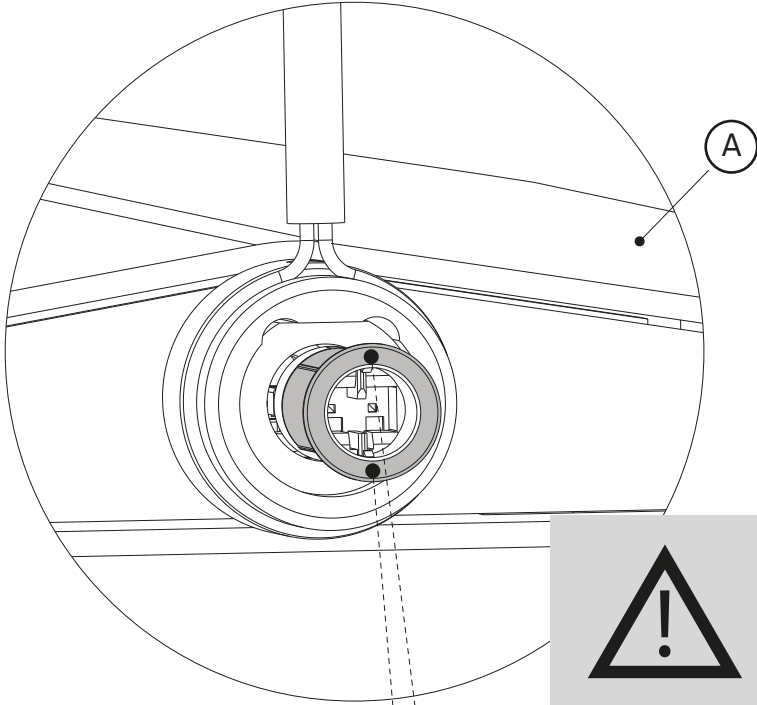

D98/4

D98SC2 + D98SC4
D98SW2+ D98SW4

kg 13 kg **lb** 28,6 lb

122 cm
48''

122 cm
48''

yellow/green
jaune/vert
amarillo/verde

N white
blanc
blanco

L black
noir
negro