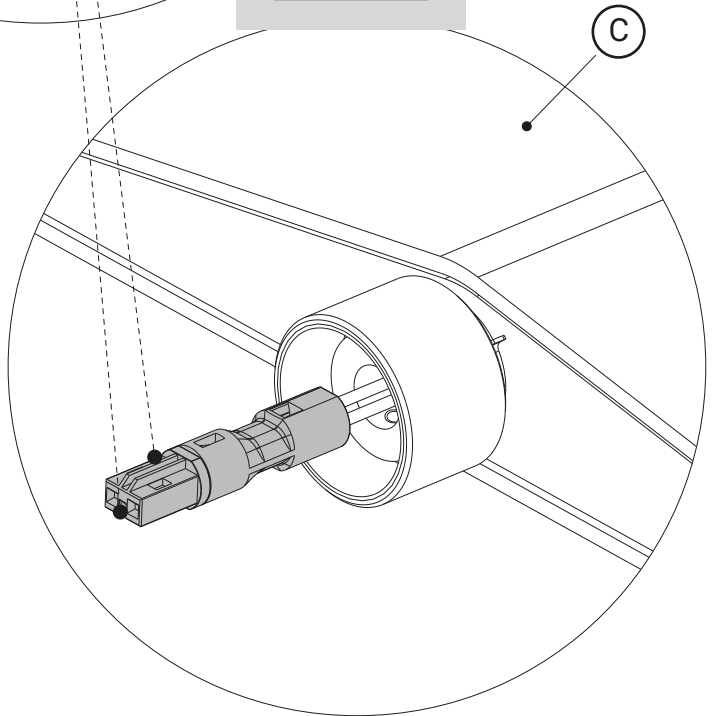

D98/4

D98SC2 + D98SC4
D98SW2+ D98SW4

kg 13 kg **lb** 28,6 lb

122 cm
48''

122 cm
48''

yellow/green
jaune/vert
amarillo/verde

N white
blanc
blanco

L black
noir
negro