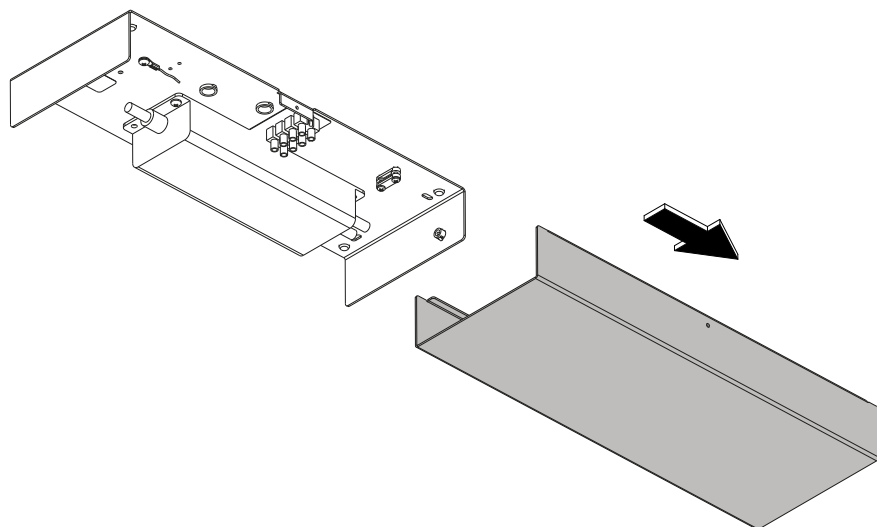

D98/4

D98SC2 + D98SC4
D98SW2+ D98SW4

kg 13 kg **lb** 28,6 lb

122 cm
48''

122 cm
48''

yellow/green
jaune/vert
amarillo/verde

N white
blanc
blanco

L black
noir
negro