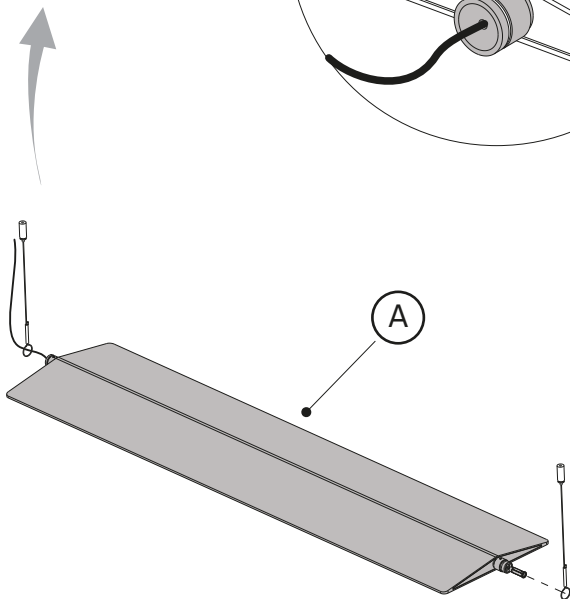

D98/4

D98SC2 + D98SC4
D98SW2+ D98SW4

kg 13 kg **lb** 28,6 lb

122 cm
48''

122 cm
48''

yellow/green
jaune/vert
amarillo/verde

N white
blanc
blanco

L black
noir
negro