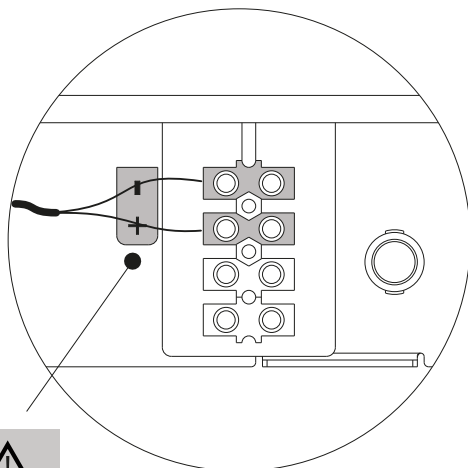

D98/4

D98SC2 + D98SC4
D98SW2+ D98SW4

kg 13 kg **lb** 28,6 lb

122 cm
48''

122 cm
48''

yellow/green
jaune/vert
amarillo/verde

N white
blanc
blanco

L black
noir
negro

blue DIM-
bleu
azul

+ DIM 0-10V
- DIM 0-10V

brown DIM+
marròn
marron

DIM 0-10V

www.luceplan.com

D980I0102