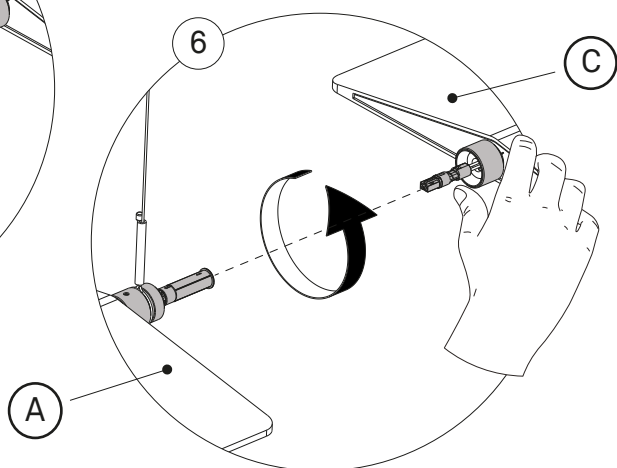

D98/4

D98SC2 + D98SC4
D98SW2+ D98SW4

kg 13 kg **lb** 28,6 lb

122 cm
48''

122 cm
48''

yellow/green
jaune/vert
amarillo/verde

N white
blanc
blanco

L black
noir
negro