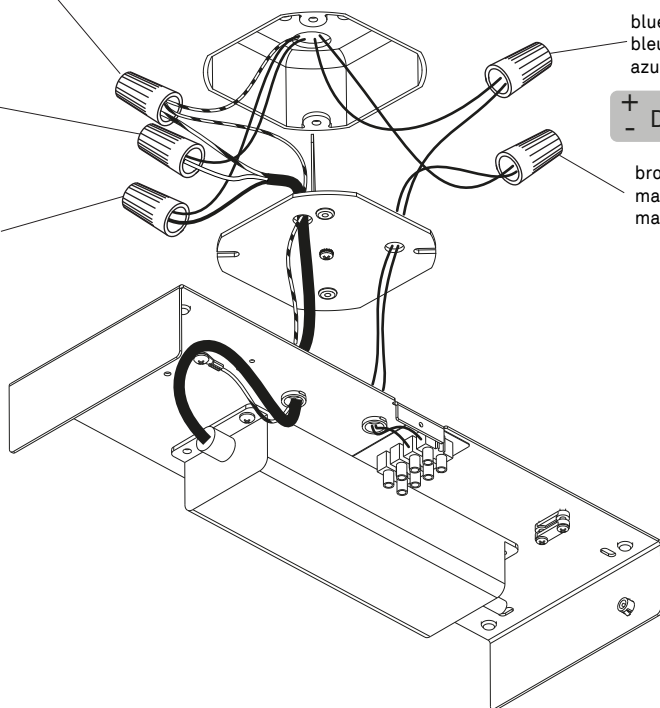

yellow/green
jaune/vert
amarillo/verde

N white
blanc
blanco

L black
noir
negro

blue DIM-
bleu
azul

+ DIM 0-10V
- DIM 0-10V

brown DIM+
marròn
marron