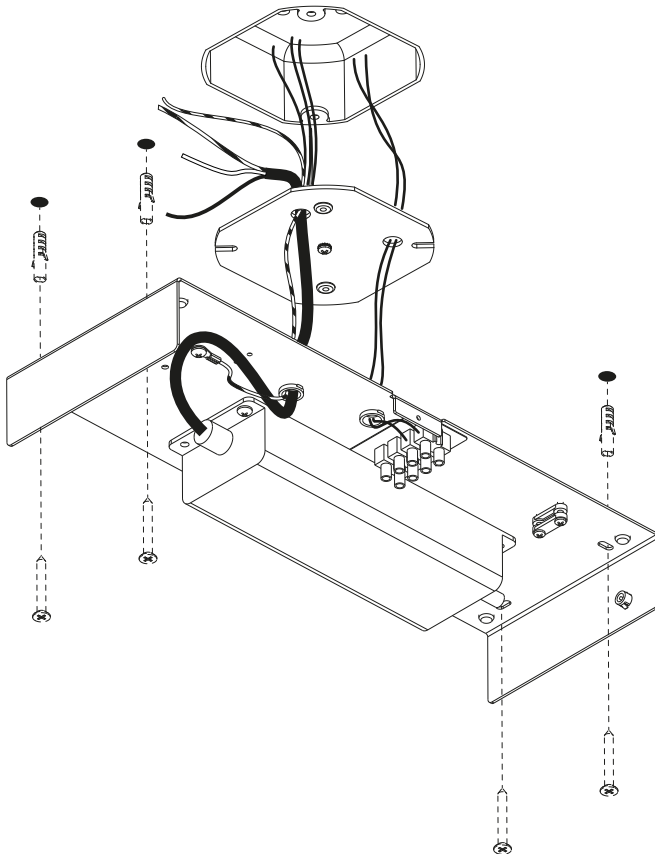

D98/4

D98SC2 + D98SC4
D98SW2+ D98SW4

kg 13 kg **lb** 28,6 lb

122 cm
48''

122 cm
48''

yellow/green
jaune/vert
amarillo/verde

N white
blanc
blanco

L black
noir
negro