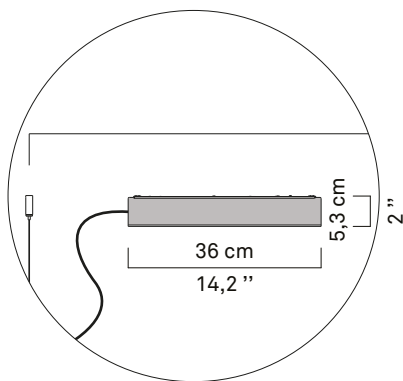

2x

2x

D98SC4
D98SW4

C

1x

1x

1x

1x

D98/4

D98SC2 + D98SC4
D98SW2+ D98SW4

kg 13 kg **lb** 28,6 lb

122 cm
48''

122 cm
48''

yellow/green
jaune/vert
amarillo/verde

N white
blanc
blanco

L black
noir
negro