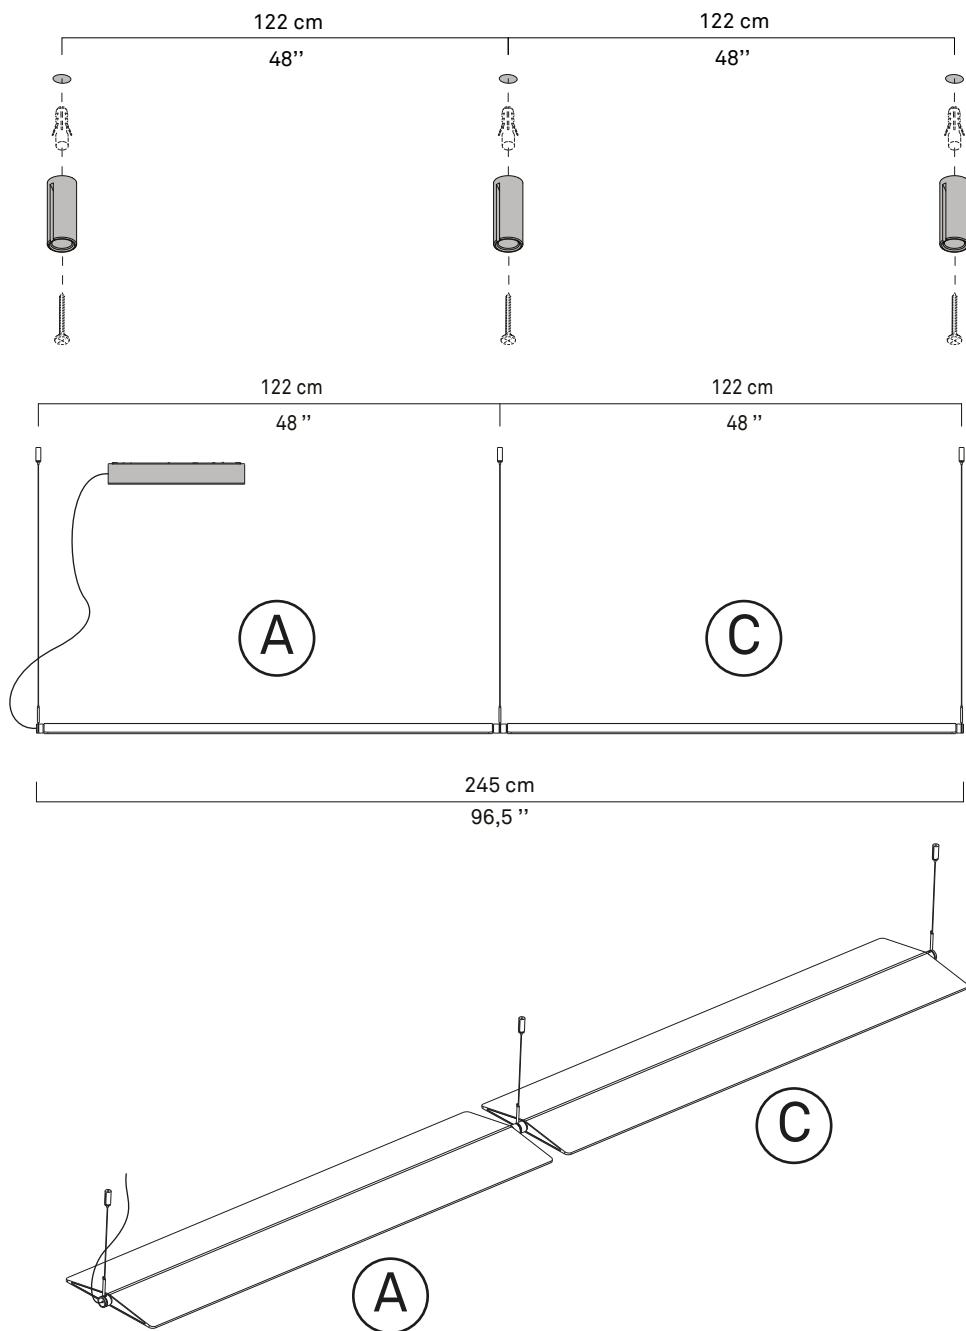

2x

2x

D98SC4
D98SW4

C

1x

1x

1x

1x

D98/4

D98SC2 + D98SC4
D98SW2+ D98SW4

kg 13 kg **lb** 28,6 lb

122 cm
48''

122 cm
48''

yellow/green
jaune/vert
amarillo/verde

N white
blanc
blanco

L black
noir
negro