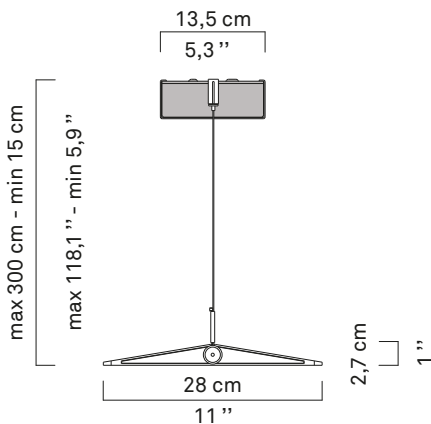

2x

2x

D98SC4
D98SW4

C

1x

1x

1x

1x

D98/4

D98SC2 + D98SC4
D98SW2+ D98SW4

kg 13 kg **lb** 28,6 lb

122 cm
48''

122 cm
48''

yellow/green
jaune/vert
amarillo/verde

N white
blanc
blanco

L black
noir
negro