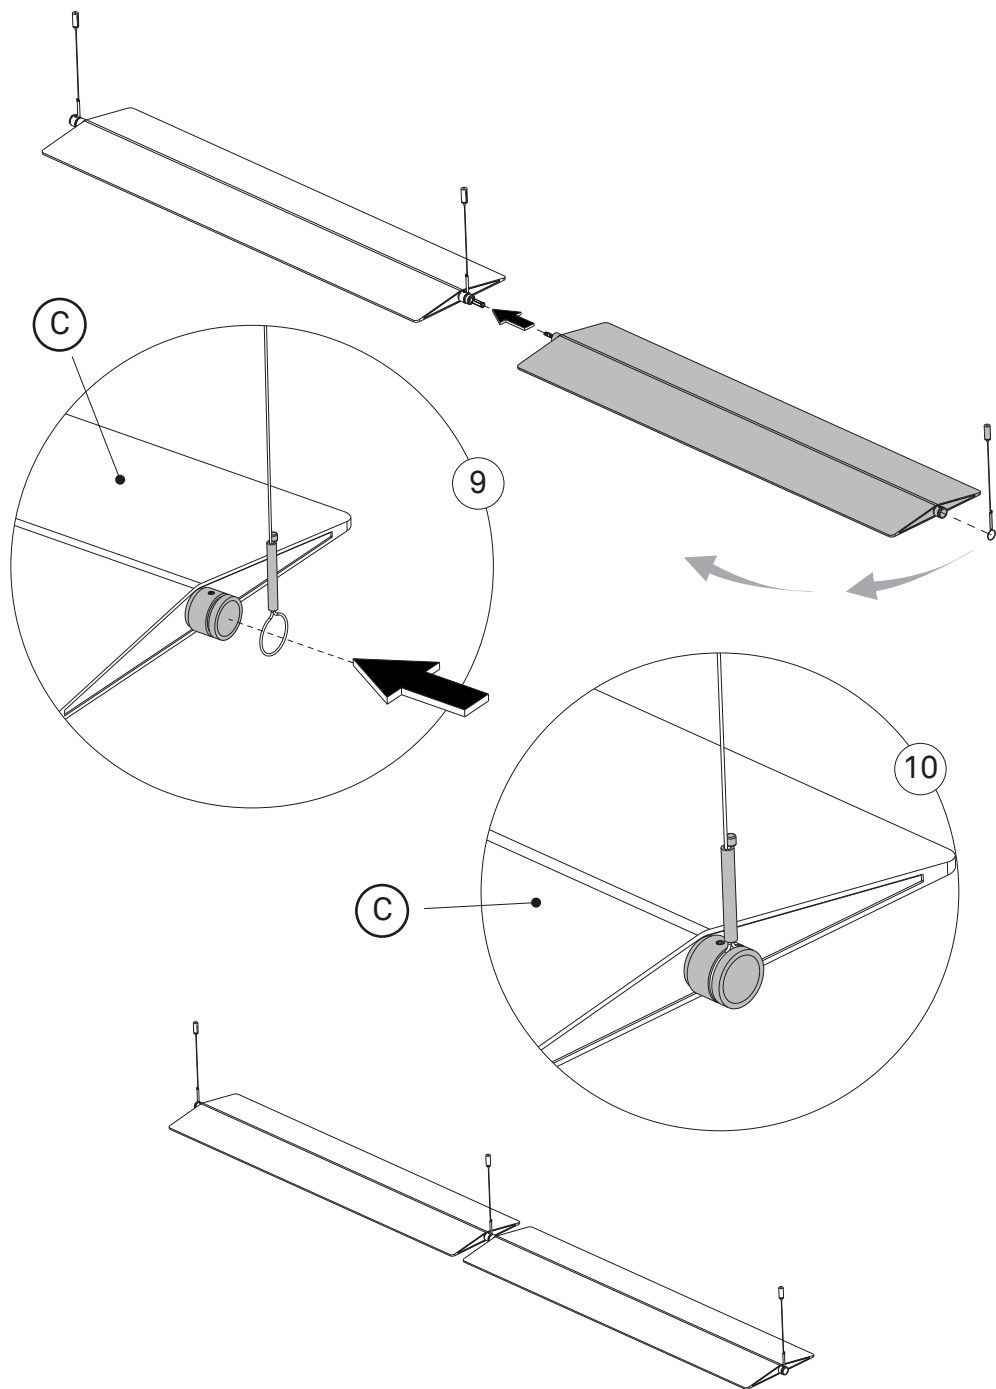

D98/4

D98SC2 + D98SC4
D98SW2+ D98SW4

kg 13 kg **lb** 28,6 lb

122 cm
48''

122 cm
48''

yellow/green
jaune/vert
amarillo/verde

N white
blanc
blanco

L black
noir
negro