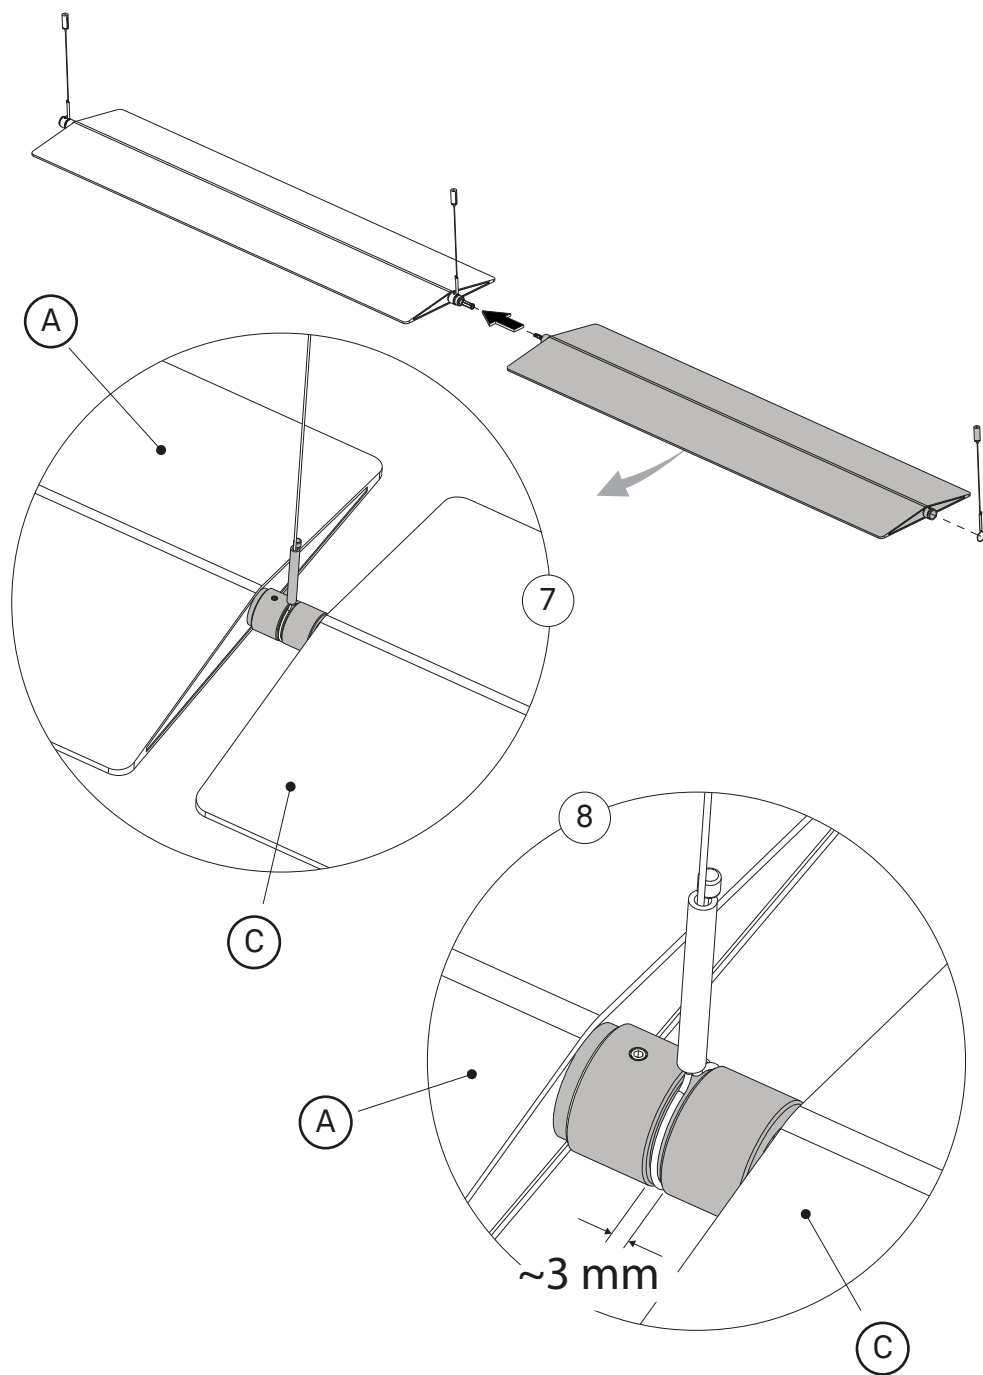

D98/4

D98SC2 + D98SC4
D98SW2+ D98SW4

kg 13 kg **lb** 28,6 lb

122 cm
48''

122 cm
48''

yellow/green
jaune/vert
amarillo/verde

N white
blanc
blanco

L black
noir
negro