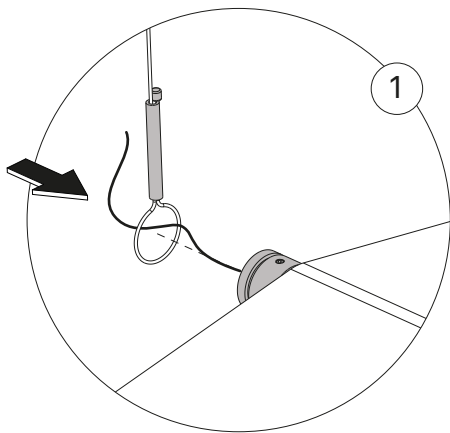

D98/4

D98SC2 + D98SC4
D98SW2+ D98SW4

kg 13 kg **lb** 28,6 lb

122 cm
48''

122 cm
48''

yellow/green
jaune/vert
amarillo/verde

N white
blanc
blanco

L black
noir
negro