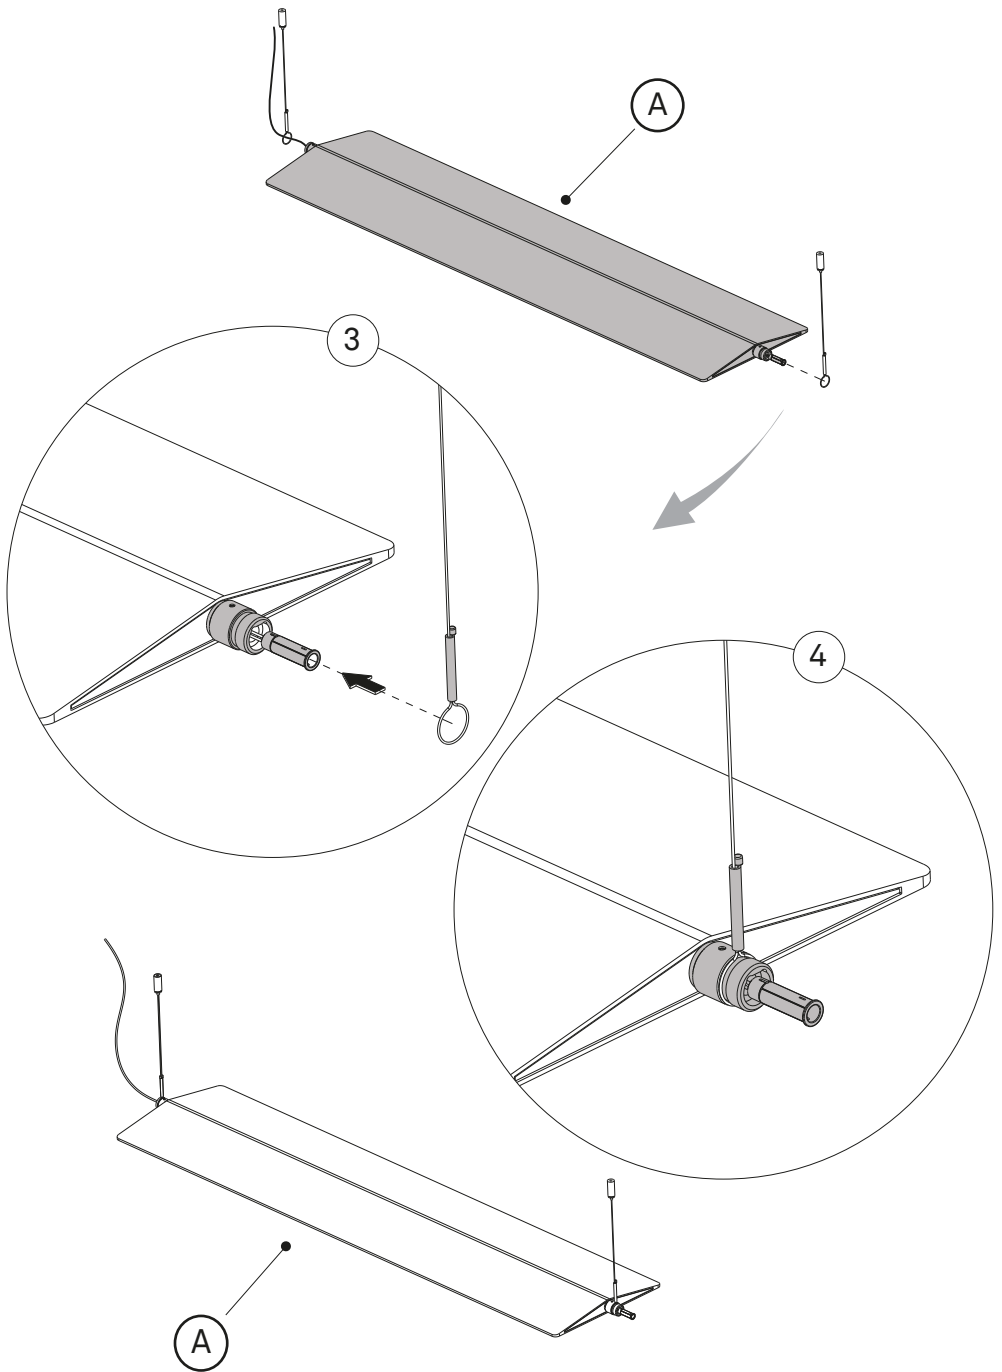

D98/4

D98SC2 + D98SC4
D98SW2+ D98SW4

kg 13 kg **lb** 28,6 lb

122 cm
48''

122 cm
48''

yellow/green
jaune/vert
amarillo/verde

N white
blanc
blanco

L black
noir
negro