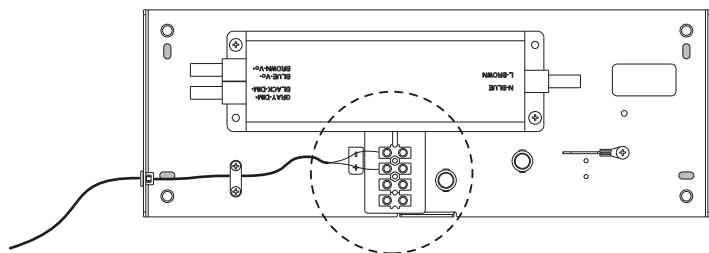

blue DIM-
bleu
azul

+ DIM 0-10V
- DIM 0-10V

brown DIM+
marròn
marron

DIM 0-10V

www.luceplan.com

D980I0102