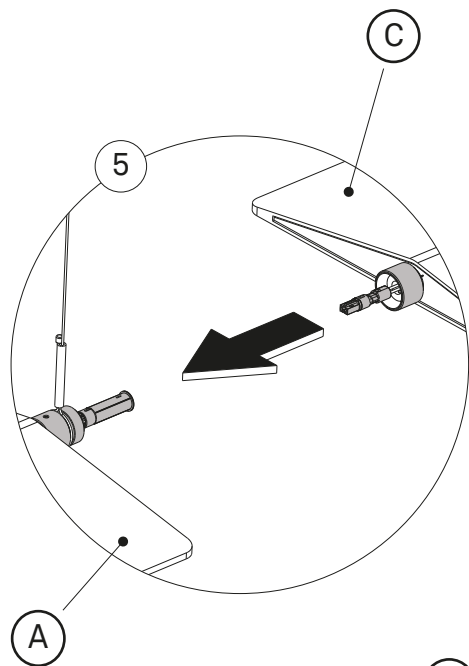

D98/4

D98SC2 + D98SC4
D98SW2+ D98SW4

kg 13 kg **lb** 28,6 lb

122 cm
48''

122 cm
48''

yellow/green
jaune/vert
amarillo/verde

N white
blanc
blanco

L black
noir
negro