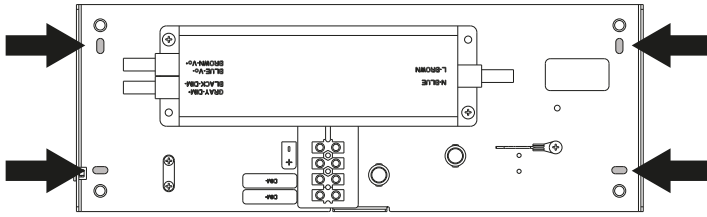

D98/4

D98SC2 + D98SC4
D98SW2+ D98SW4

kg 13 kg **lb** 28,6 lb

122 cm
48''

122 cm
48''

yellow/green
jaune/vert
amarillo/verde

N white
blanc
blanco

L black
noir
negro

blue DIM-
bleu
azul

+ DIM 0-10V
- DIM 0-10V

brown DIM+
marròn
marron

DIM 0-10V

www.luceplan.com

D980I0102