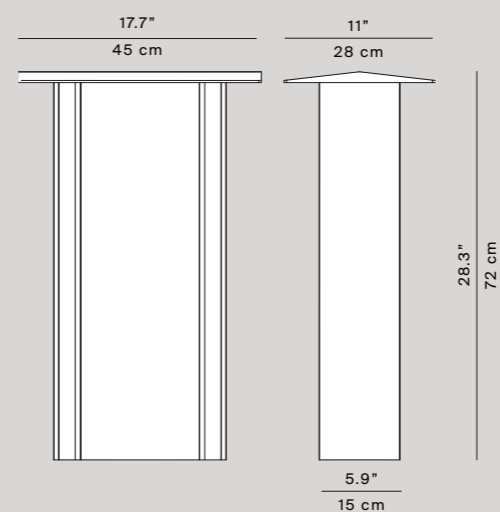

D98TM1 + D98/3

floor outdoor
available with:
on/off LED remote driver
dimnable push/DALI
remote driver

(the lamp is supplied without
power supply)