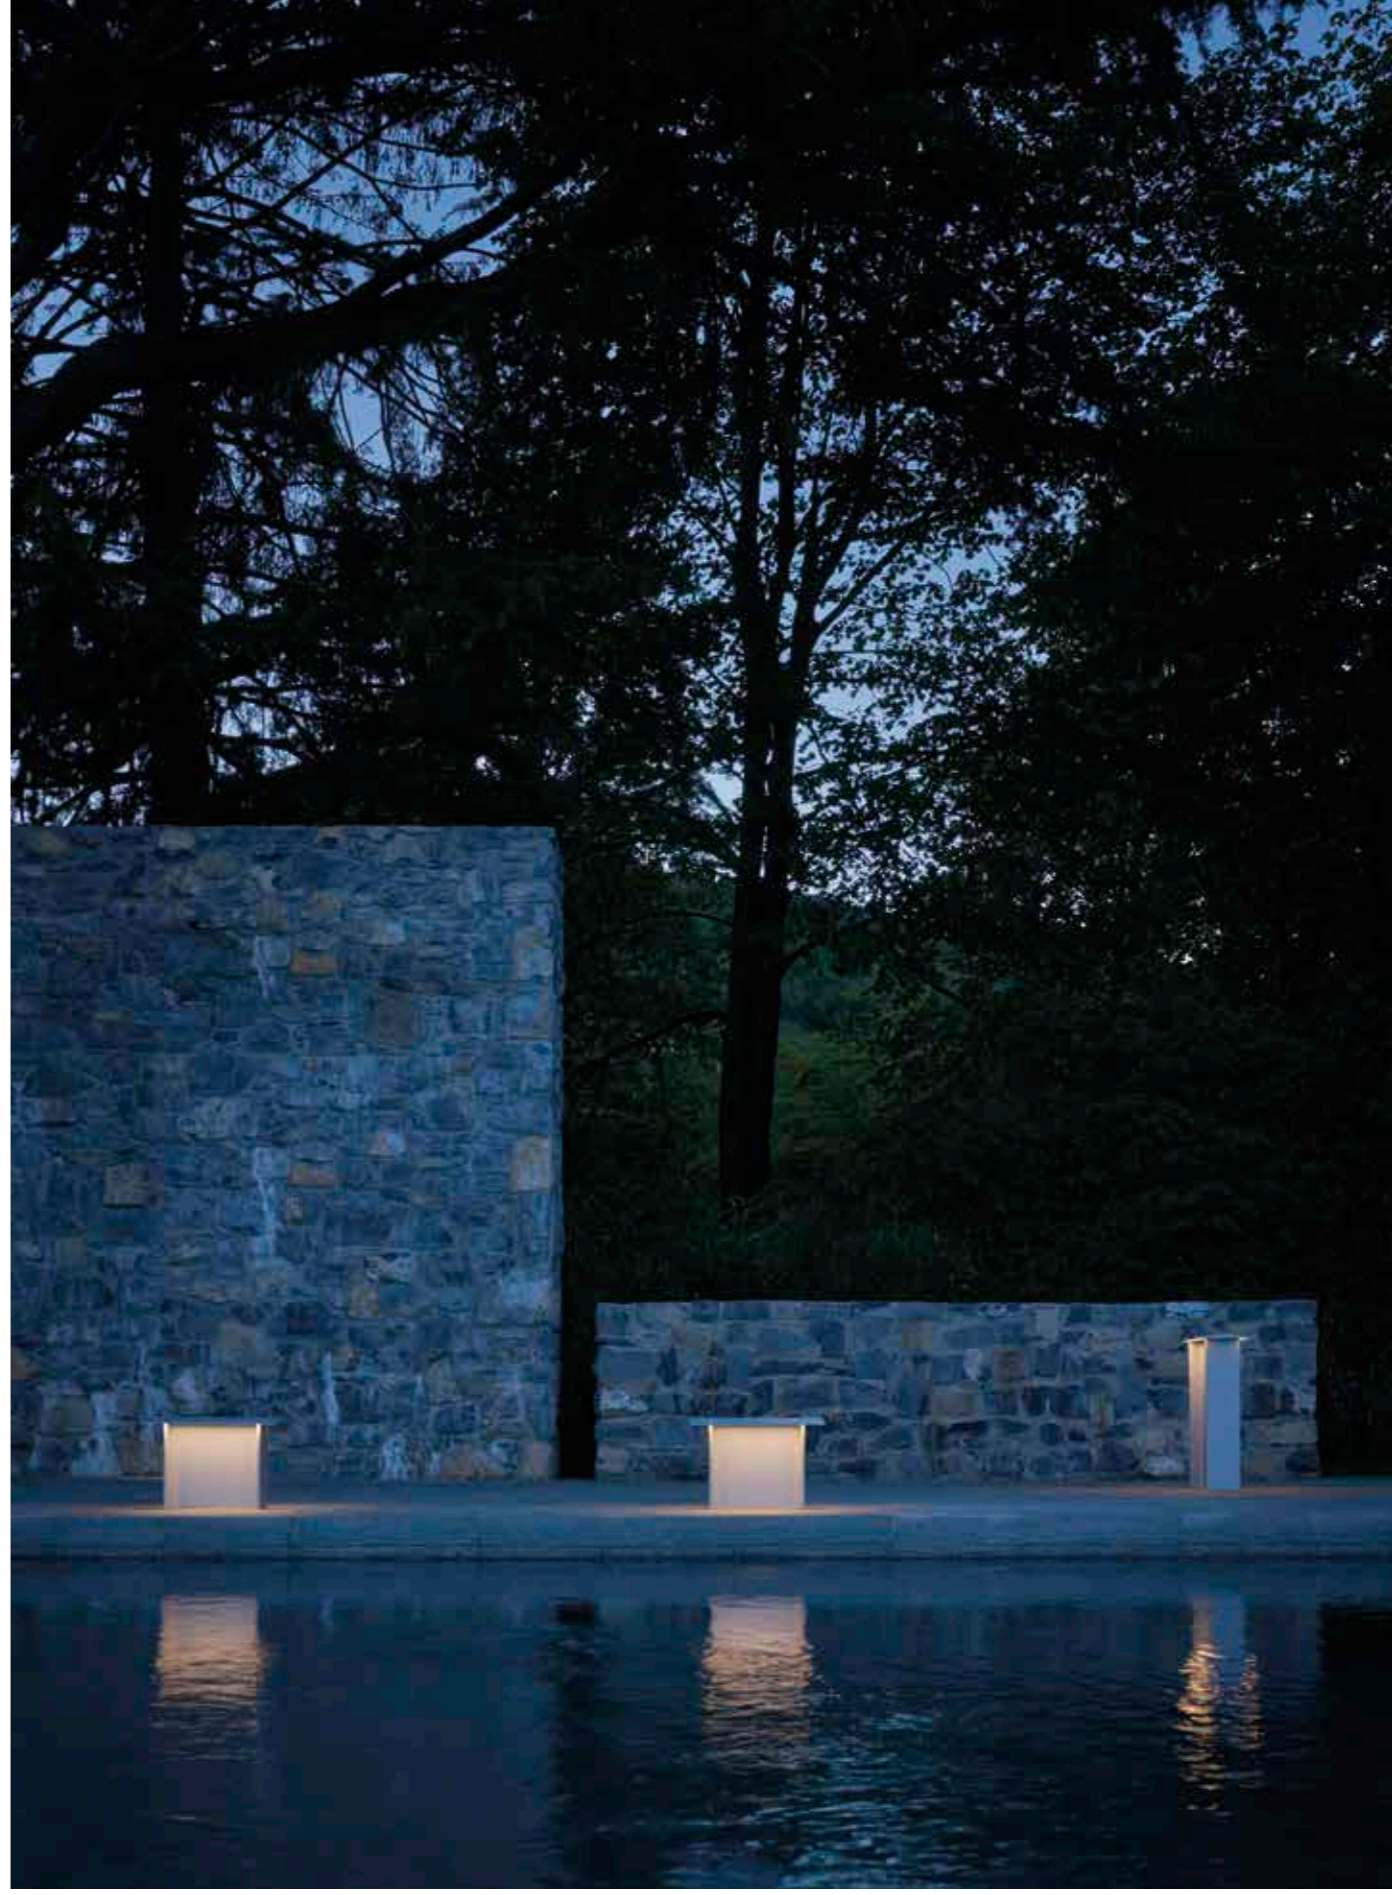

MOD. Fienile outdoor

LUCEPLAN 2021/22