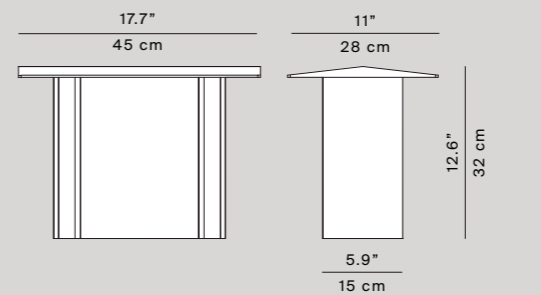

Fienile outdoor

D98TM1 + D98/2

floor outdoor
available with:
on/off LED remote driver
dimnable push/DALI
remote driver

(the lamp is supplied without
power supply)