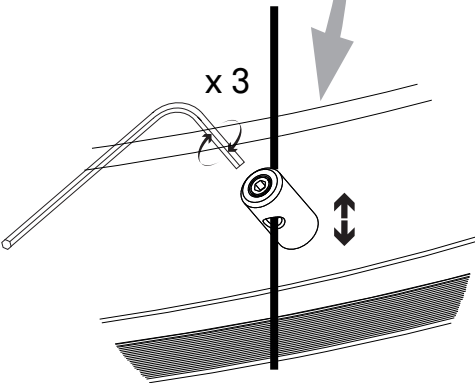

D81C20

Vin:2x24Vdc

kg 6,3kg **lb** 13,9 lb

D81C07
D81C11
D81C20

x 3

x 3

x 3

x 9

D81C07 Ø65 cm L=56 cm
 D81C11 Ø103 cm L=89 cm
 D81C20 Ø193 cm L=167 cm

 D810I0207
 D810I0208

D81C07 - D81C11

D81C20

For use only with Class2 power unit
Pour utiliser uniquement avec unité de puissance de Class2