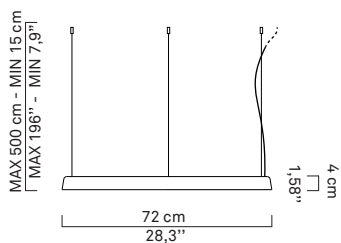

For use only with
Class2 power unit

Pour utiliser
uniquement avec
unité de puissance
de Class2

D81C07

Vin:24Vdc

kg 1,95kg **lb** 3 lb

D81C11

Vin:24Vdc

kg 3,1kg **lb** 6,8 lb

D81C20

Vin:2x24Vdc

kg 6,3kg **lb** 13,9 lb

D81C07
D81C11
D81C20

x 3

x 3

x 3

x 9

D81C07 Ø65 cm L=56 cm
 D81C11 Ø103 cm L=89 cm
 D81C20 Ø193 cm L=167 cm

 D810I0207
 D810I0208

D81C07 - D81C11

D81C20

For use only with Class2 power unit
Pour utiliser uniquement avec unité de puissance de Class2