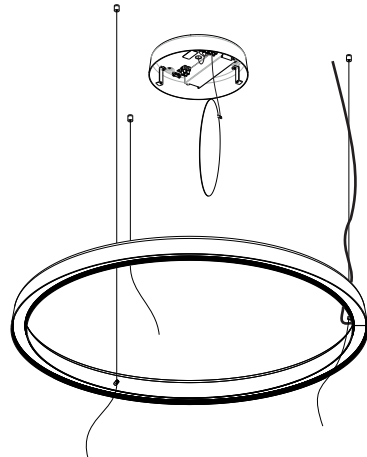

D81C20

Vin:2x24Vdc

kg 6,3kg **lb** 13,9 lb

D81C07
D81C11
D81C20

x 3

x 3

x 3

x 9

D81C07 Ø65 cm L=56 cm
 D81C11 Ø103 cm L=89 cm
 D81C20 Ø193 cm L=167 cm

 D810I0207
 D810I0208

D81C07 - D81C11

D81C20

For use only with Class2 power unit
Pour utiliser uniquement avec unité de puissance de Class2