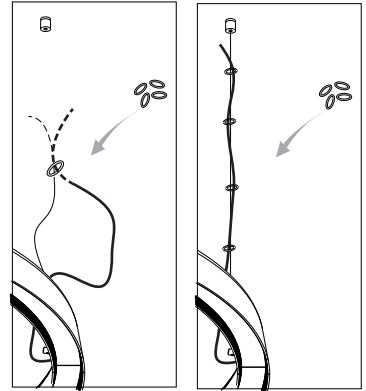

D81C20

Vin:2x24Vdc

kg 6,3kg **lb** 13,9 lb

D81C07
D81C11
D81C20

x 3

x 3

x 3

x 9

D81C07 Ø65 cm L=56 cm
 D81C11 Ø103 cm L=89 cm
 D81C20 Ø193 cm L=167 cm

 D810I0207
 D810I0208

D81C07 - D81C11

D81C20

For use only with Class2 power unit
Pour utiliser uniquement avec unité de puissance de Class2