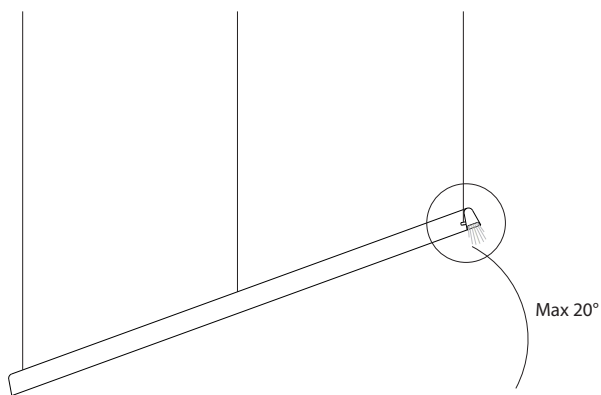

D81C20

Vin:2x24Vdc

kg 6,3kg **lb** 13,9 lb

D81C07
D81C11
D81C20

x 3

x 3

x 3

x 9

D81C07 Ø65 cm L=56 cm
 D81C11 Ø103 cm L=89 cm
 D81C20 Ø193 cm L=167 cm

 D810I0207
 D810I0208

D81C07 - D81C11

D81C20

For use only with Class2 power unit
Pour utiliser uniquement avec unité de puissance de Class2