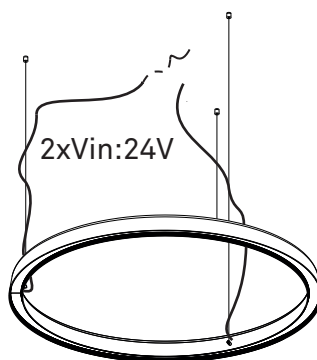

D81C20

Vin:2x24Vdc

kg 6,3kg **lb** 13,9 lb

D81C07
D81C11
D81C20

x 3

x 3

x 3

x 9

D81C07 Ø65 cm L=56 cm
 D81C11 Ø103 cm L=89 cm
 D81C20 Ø193 cm L=167 cm

 D810I0207
 D810I0208

D81C07 - D81C11

D81C20

For use only with Class2 power unit
Pour utiliser uniquement avec unité de puissance de Class2