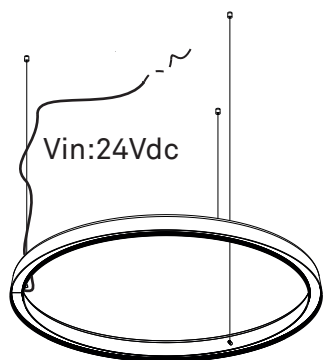

D81C20

Vin:2x24Vdc

kg 6,3kg **lb** 13,9 lb

D81C07
D81C11
D81C20

x 3

x 3

x 3

x 9

D81C07 Ø65 cm L=56 cm
 D81C11 Ø103 cm L=89 cm
 D81C20 Ø193 cm L=167 cm

 D810I0207
 D810I0208

D81C07 - D81C11

D81C20

For use only with Class2 power unit
Pour utiliser uniquement avec unité de puissance de Class2