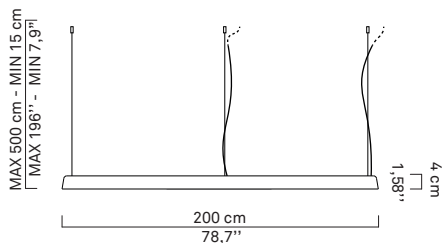

For use only with
Class2 power unit

Pour utiliser
uniquement avec
unité de puissance
de Class2

D81C07

Vin:24Vdc

kg 1,95kg **lb** 3 lb

D81C11

Vin:24Vdc

kg 3,1kg **lb** 6,8 lb

D81C20

Vin:2x24Vdc

kg 6,3kg **lb** 13,9 lb

D81C07
D81C11
D81C20

x 3

x 3

x 3

x 9

D81C07 Ø65 cm L=56 cm
 D81C11 Ø103 cm L=89 cm
 D81C20 Ø193 cm L=167 cm

 D810I0207
 D810I0208

D81C07 - D81C11

D81C20

For use only with Class2 power unit
Pour utiliser uniquement avec unité de puissance de Class2