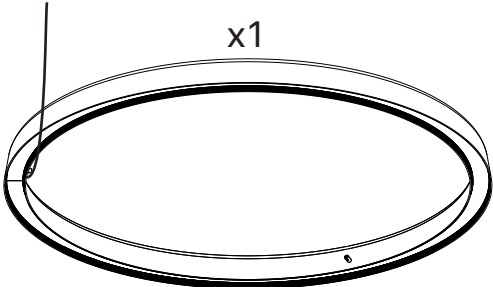

For use only with
Class2 power unit

Pour utiliser
uniquement avec
unité de puissance
de Class2

D81C07

Vin:24Vdc

kg 1,95kg **lb** 3 lb

D81C11

Vin:24Vdc

kg 3,1kg **lb** 6,8 lb

D81C20

Vin:2x24Vdc

kg 6,3kg **lb** 13,9 lb

D81C07
D81C11
D81C20

x 3

x 3

x 3

x 9

D81C07 Ø65 cm L=56 cm
 D81C11 Ø103 cm L=89 cm
 D81C20 Ø193 cm L=167 cm

 D810I0207
 D810I0208

D81C07 - D81C11

D81C20

For use only with Class2 power unit
Pour utiliser uniquement avec unité de puissance de Class2