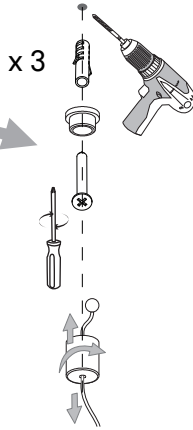

D81C20

Vin:2x24Vdc

kg 6,3kg **lb** 13,9 lb

D81C07
D81C11
D81C20

x 3

x 3

x 3

x 9

D81C07 Ø65 cm L=56 cm
 D81C11 Ø103 cm L=89 cm
 D81C20 Ø193 cm L=167 cm

 D810I0207
 D810I0208

D81C07 - D81C11

D81C20

For use only with Class2 power unit
Pour utiliser uniquement avec unité de puissance de Class2