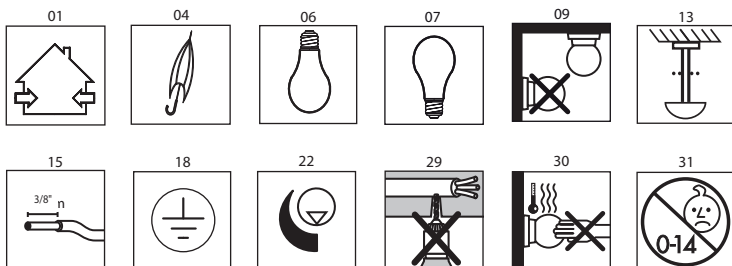

D81C07

D81C11

D81C20

Vin:24Vdc