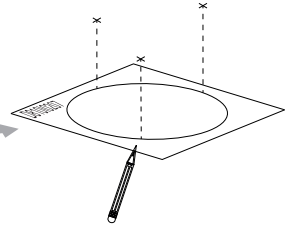

D81C20

Vin:2x24Vdc

kg 6,3kg **lb** 13,9 lb

D81C07
D81C11
D81C20

x 3

x 3

x 3

x 9

D81C07 Ø65 cm L=56 cm
 D81C11 Ø103 cm L=89 cm
 D81C20 Ø193 cm L=167 cm

 D810I0207
 D810I0208

D81C07 - D81C11

D81C20

For use only with Class2 power unit
Pour utiliser uniquement avec unité de puissance de Class2