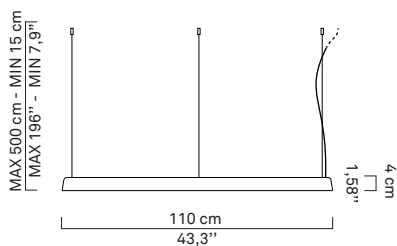

For use only with
Class2 power unit

Pour utiliser
uniquement avec
unité de puissance
de Class2

D81C07

Vin:24Vdc

kg 1,95kg **lb** 3 lb

D81C11

Vin:24Vdc

kg 3,1kg **lb** 6,8 lb

D81C20

Vin:2x24Vdc

kg 6,3kg **lb** 13,9 lb

D81C07
D81C11
D81C20

x 3

x 3

x 3

x 9

D81C07 Ø65 cm L=56 cm
 D81C11 Ø103 cm L=89 cm
 D81C20 Ø193 cm L=167 cm

 D810I0207
 D810I0208

D81C07 - D81C11

D81C20

For use only with Class2 power unit
Pour utiliser uniquement avec unité de puissance de Class2