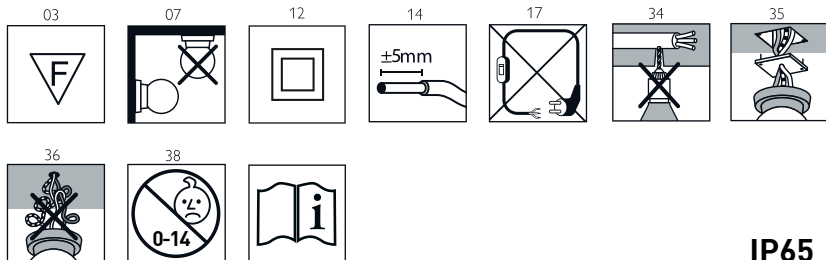

ECRAN IN&OUT

design Inga Sempé

**LUCE
PLAN**

D67p

IP65

D67p LED

18,5 cm
7.3"

14,5 cm
5.7"

18,5 cm
7.3"

x1

x1

x2

kg 0,6 kg **lb** 1.3 lb

1

1.1

1.2