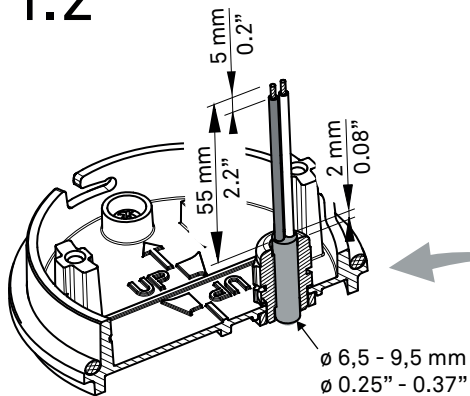

ECRAN IN&OUT

design Inga Sempé

**LUCE
PLAN**

D67p

IP65

D67p LED

18,5 cm
7.3"

14,5 cm
5.7"

18,5 cm
7.3"

x1

x1

x2

kg 0,6 kg **lb** 1.3 lb

1

1.1

1.2